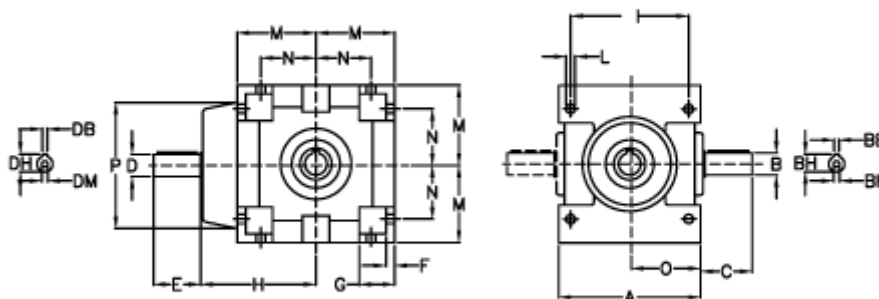

Varenummer: 2944138001200
 Beskrivelse: Vinkelgear RAN 38DB i=1

Mål

A	= 210	DB i>=2	= 8	E i>=2	= 60	O	= 105
BB H7	= 10	D h6 i=1	= 38	F	= 15	P f7	= 190
Betegnelse	= RAN 38	D h6 i>=2	= 28	G	= 60	Vægt (kg)	= 38.5
BH	= 41.0	DH i=1	= 41.0	H	= 170		
B h6	= 38	DH i>=2	= 31.0	I	= 175		
BM	= M12	DM i=1	= M12	L	= 14.0		
C	= 80	DM i>=2	= M10	M	= 120		
DB i=1	= 10	E i=1	= 80	N	= 85		